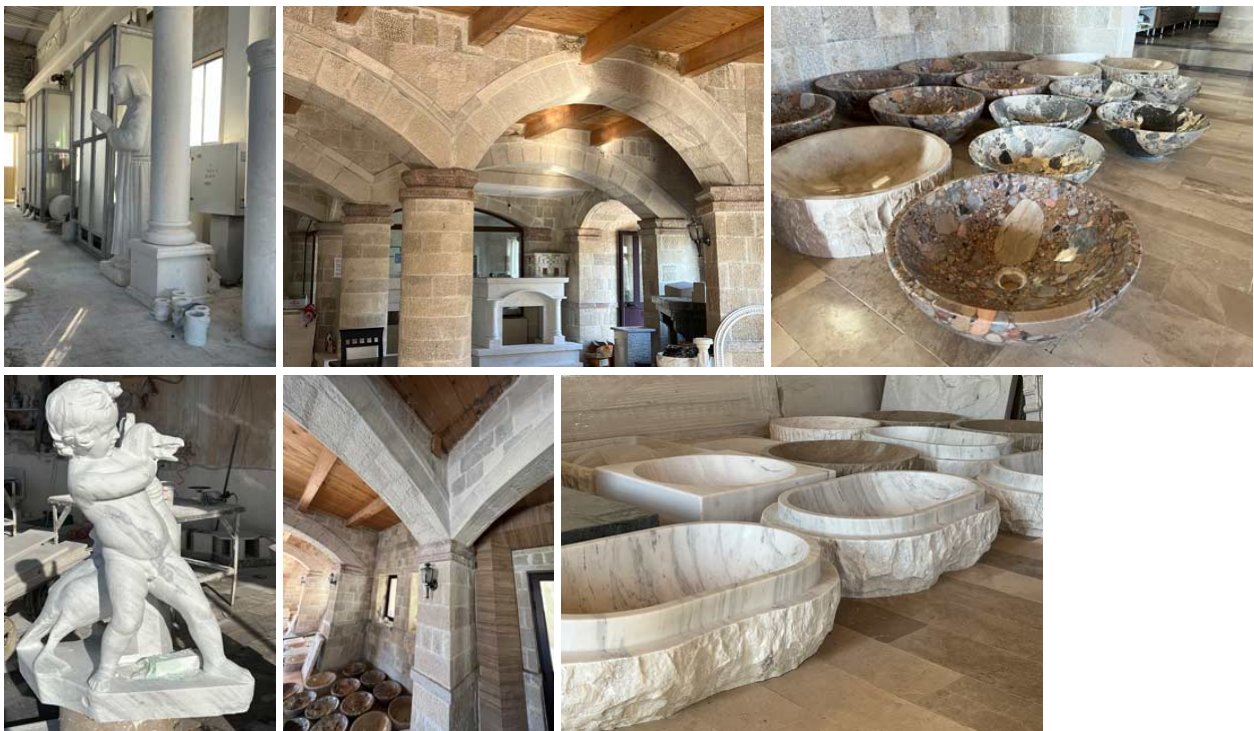

STEINBEARBEITUNG, Skulpturen und STEINMETZKUNST, L. Apreg, Lezhe - Albanien
Steinmetzarbeiten, Steinbearbeitung, Sonder- und Maßanfertigungen, Skulpturen und Säulen, Fassaden- und Kaminbau, Großskulpturen, Innenarchitektur und raumgestaltung.